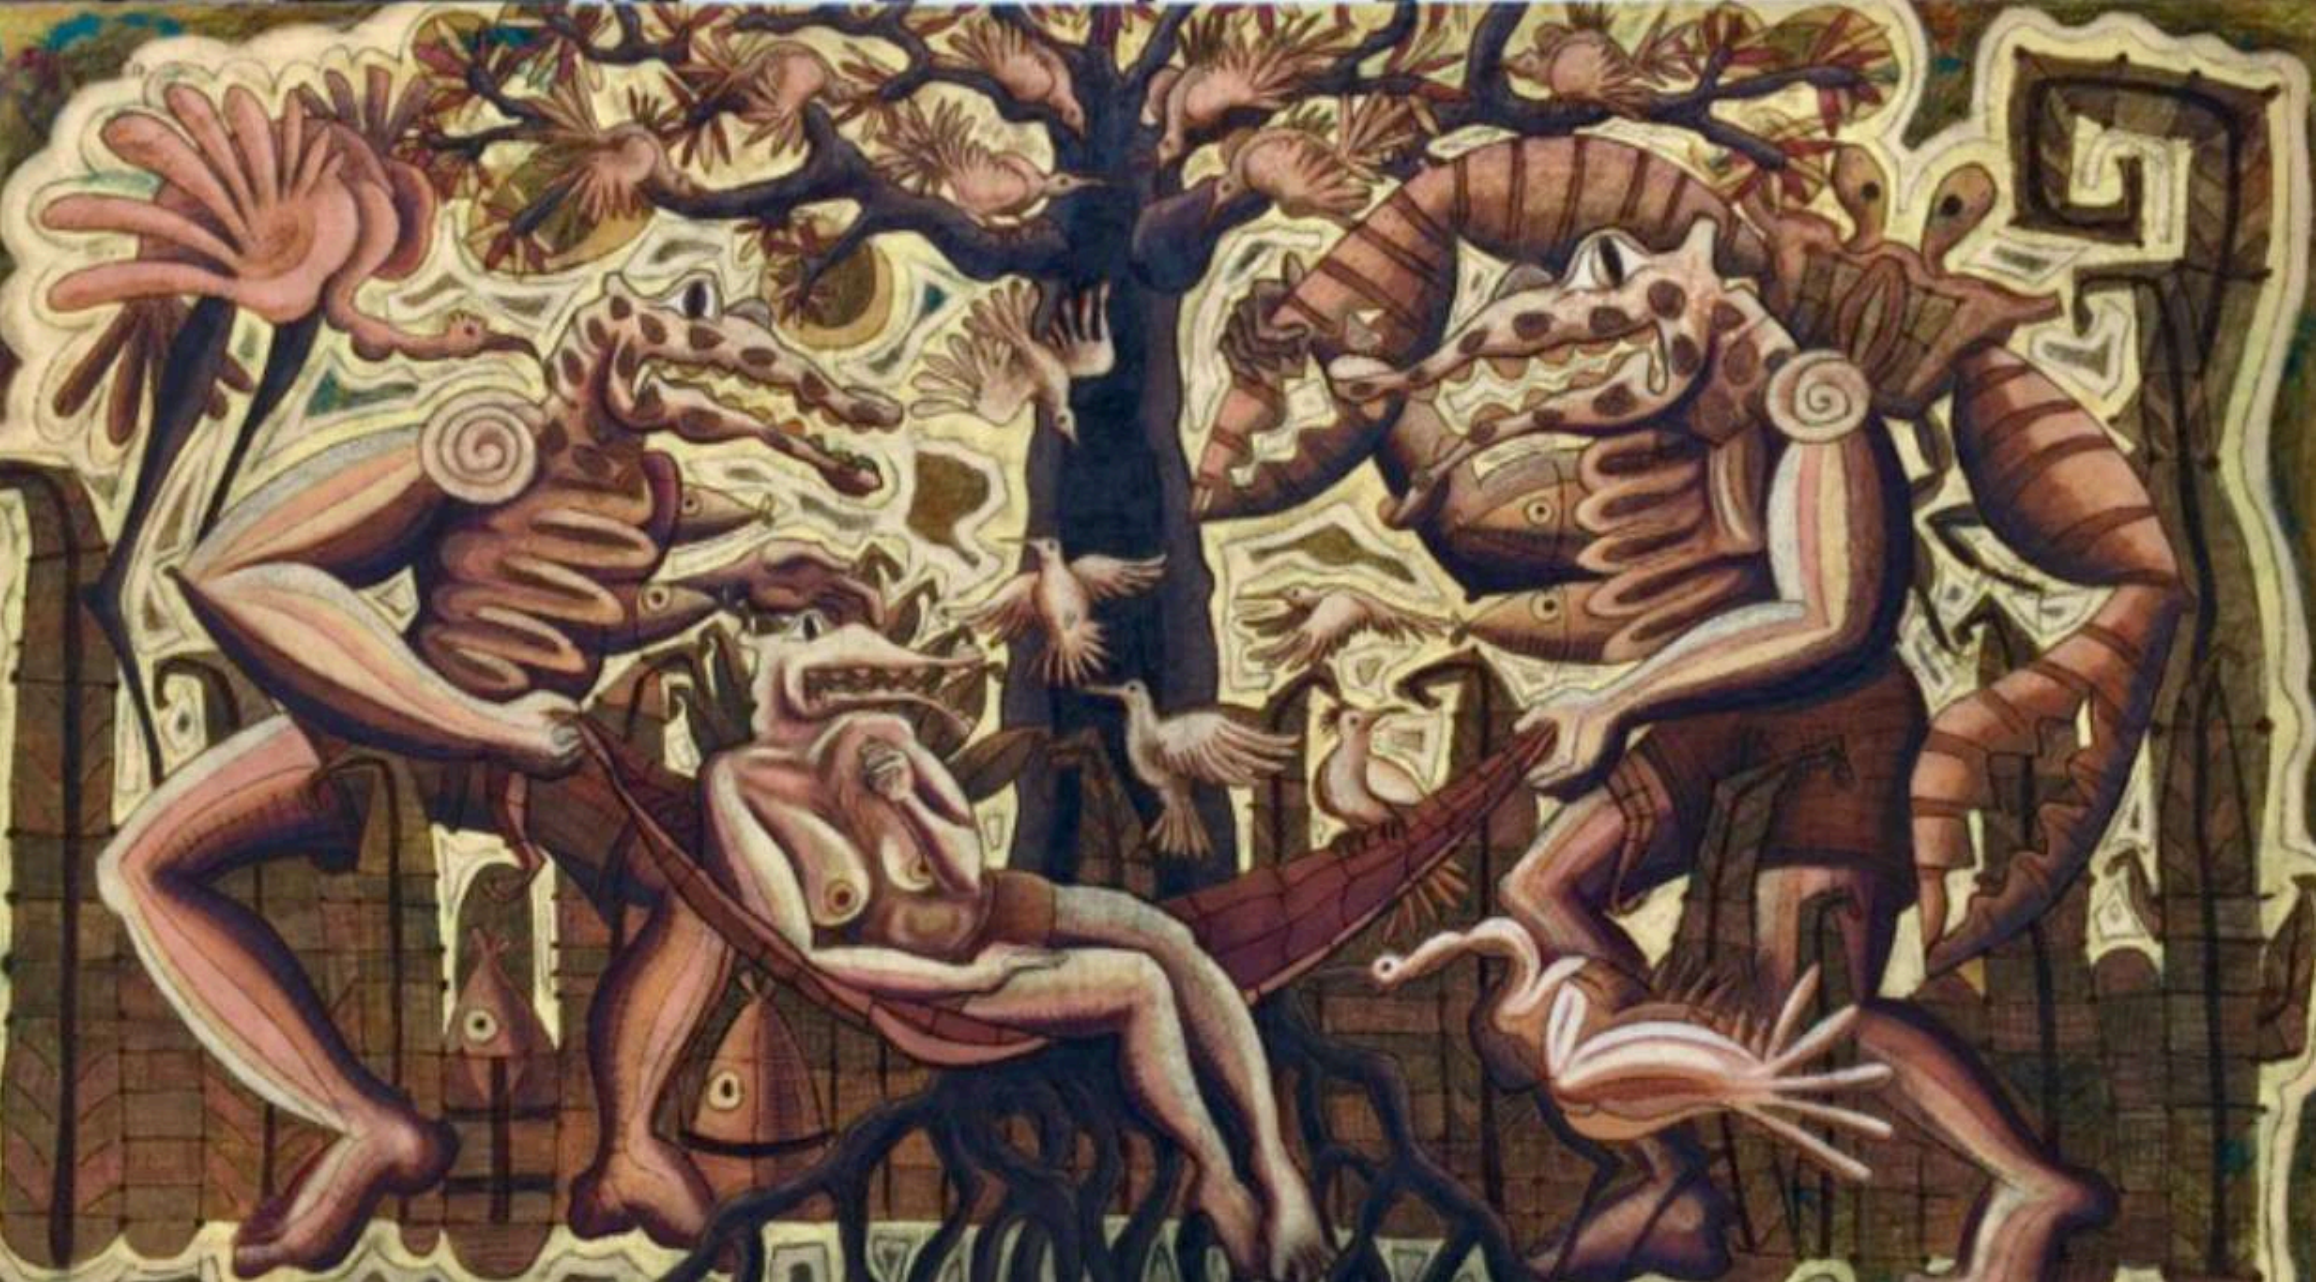

17.7 X 11 x 16.5 cm

IXRAEL
MONTES

Galeria de Los Angeles
ARTE Y SUBASTAS

Afternoon Campirana

Mixed on linen
25.6 x 118.2 in

IXRAEL
MONTES

Galeria de Los Apos
ARTE Y SUBASTAS

Nahuales Game Series Hammock