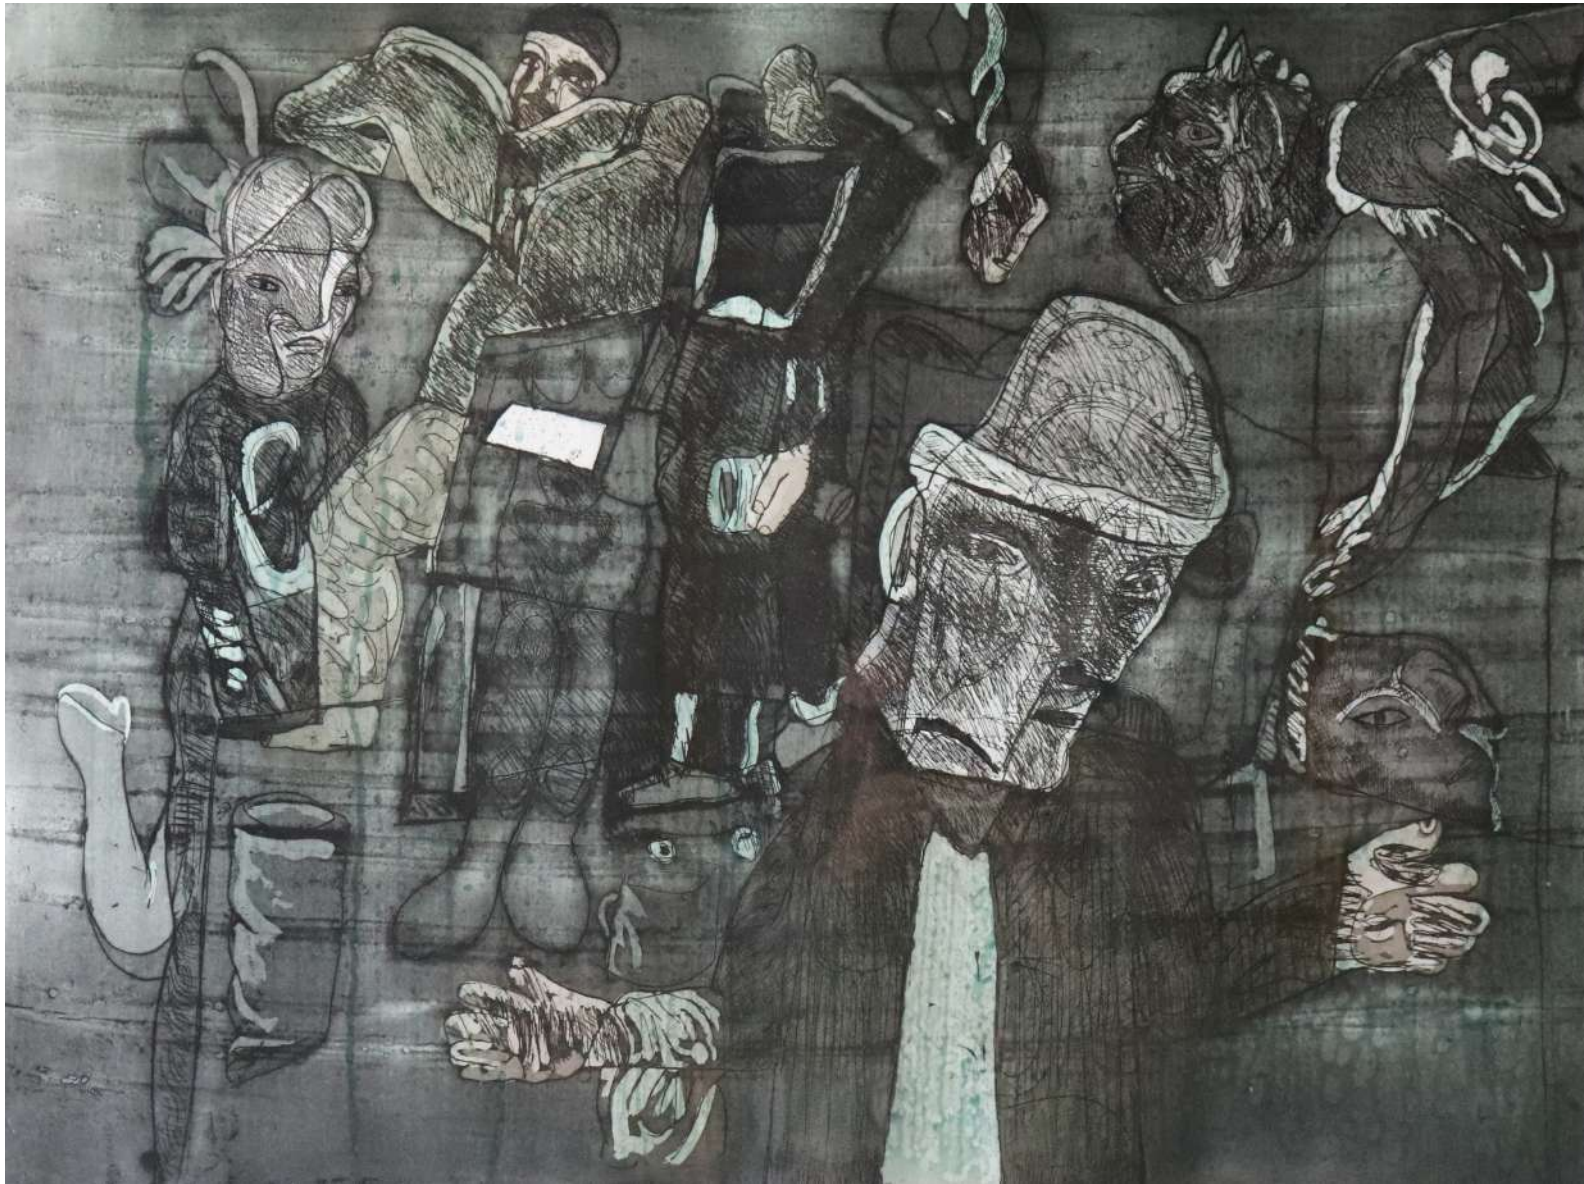

JOSÉ LUIS
CUEVAS

Galeria de Los Sepos
ARTE Y SUBASTAS

Kite

Pastel drawing
technique, 2013
24.4 x 29 in

JOSÉ LUIS
CUEVAS

Unclean animals

Etching etching,

1999 P / A 1/10