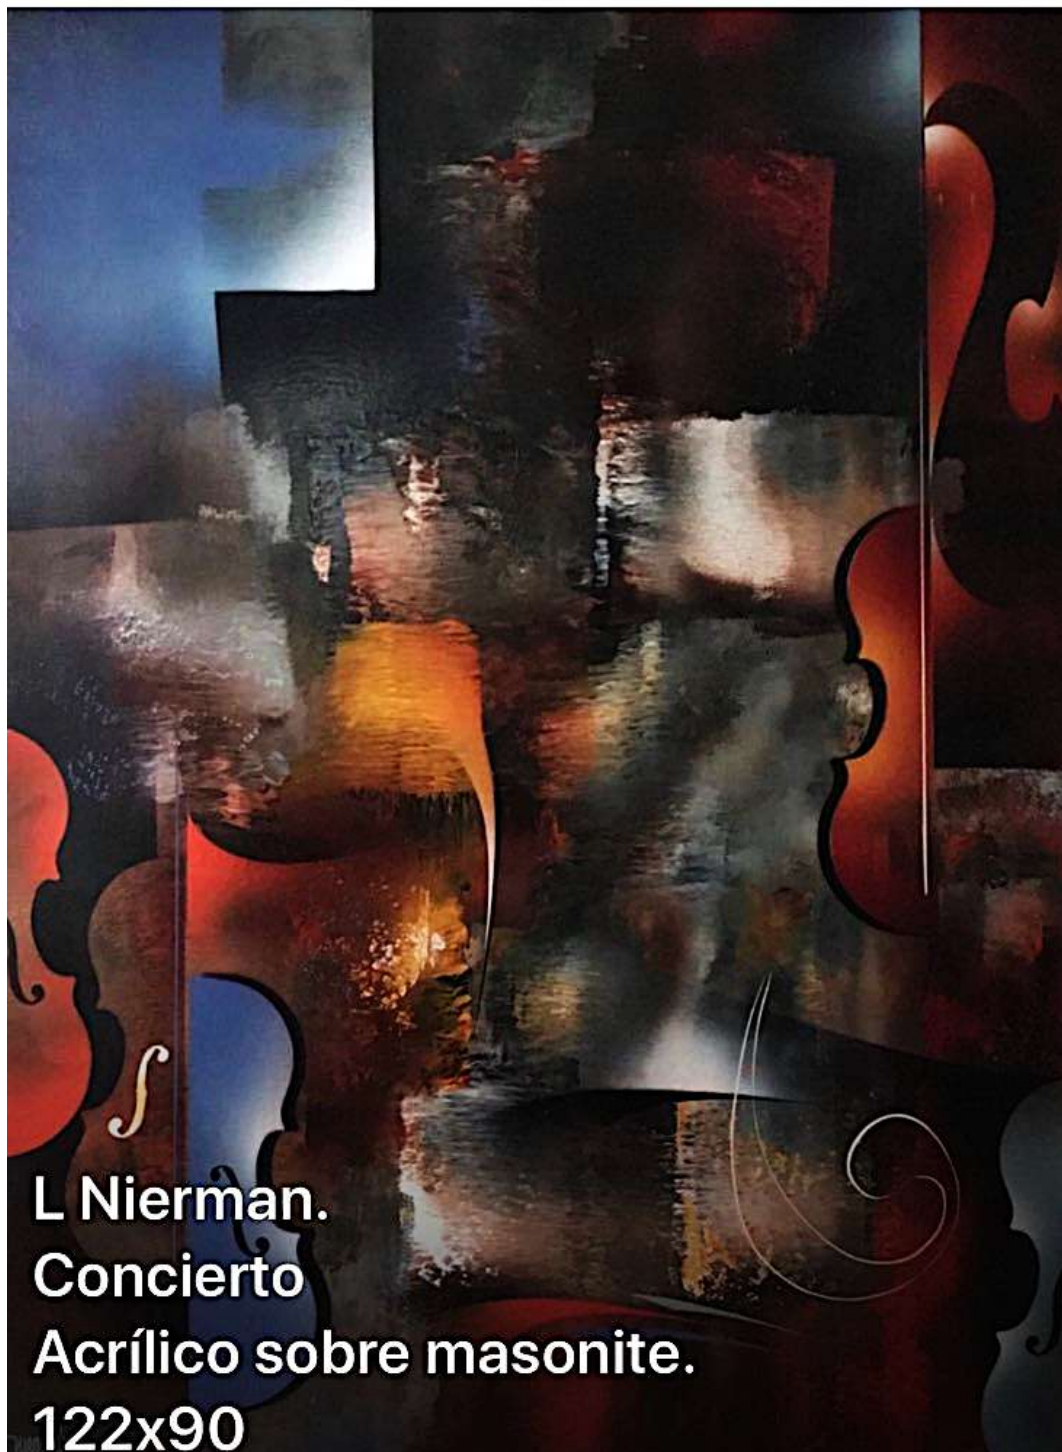

Acrylic on wood

35.4 x 48.8 in

2. N/T

Acrylic on masonite

31.4 x 27.1 in

L Nierman.
Concierto
Acrílico sobre masonite.
122x90

LEONARDO NIERMAN

Galeria de Los Angeles
ARTE Y SUBASTAS