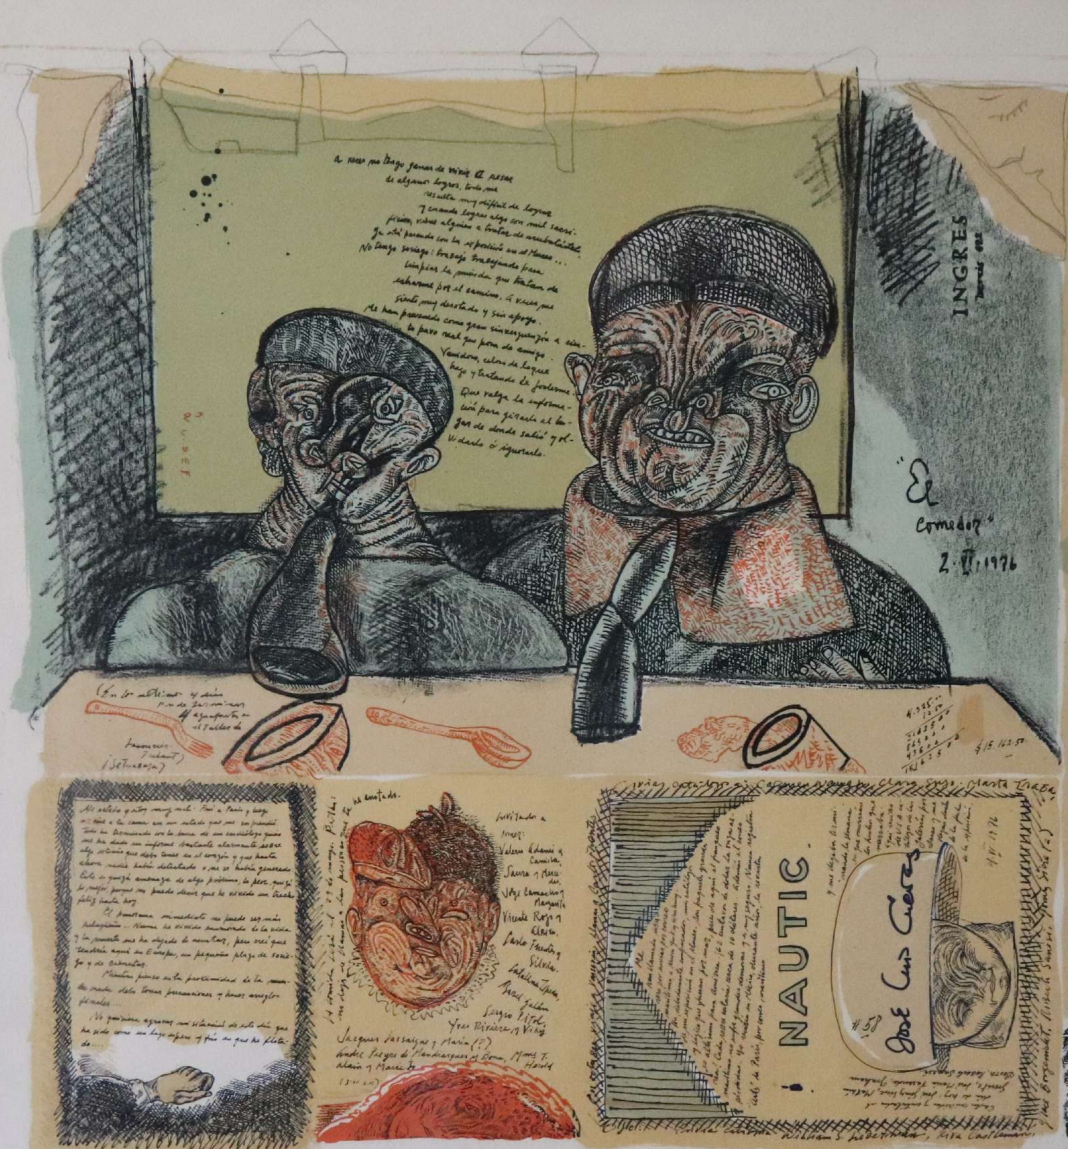

JOSÉ LUIS CUEVAS

La Ranaudiere
Lithograph
29.5 x 22 in

Galeria de Los Apóstolos
ARTE Y SUBASTAS